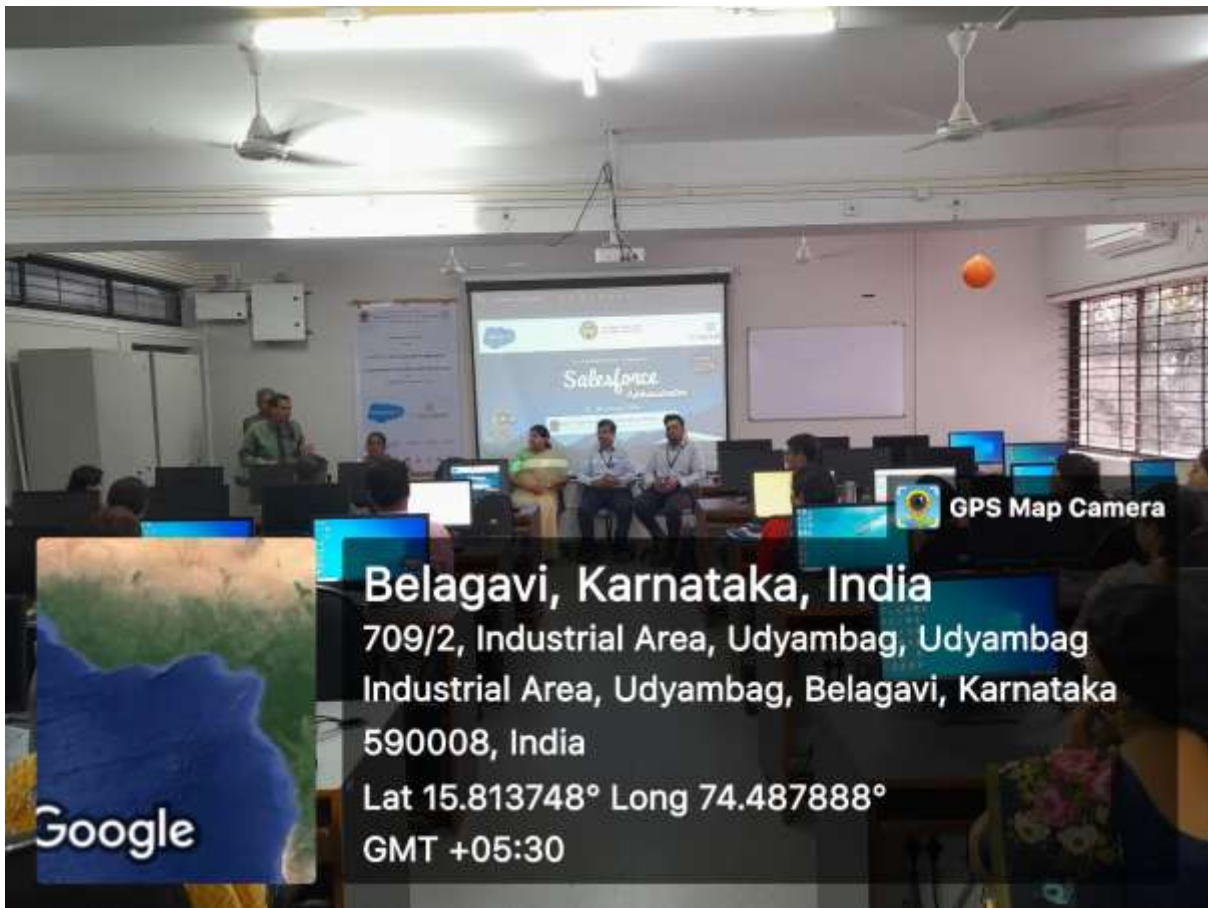

GPS Map Camera